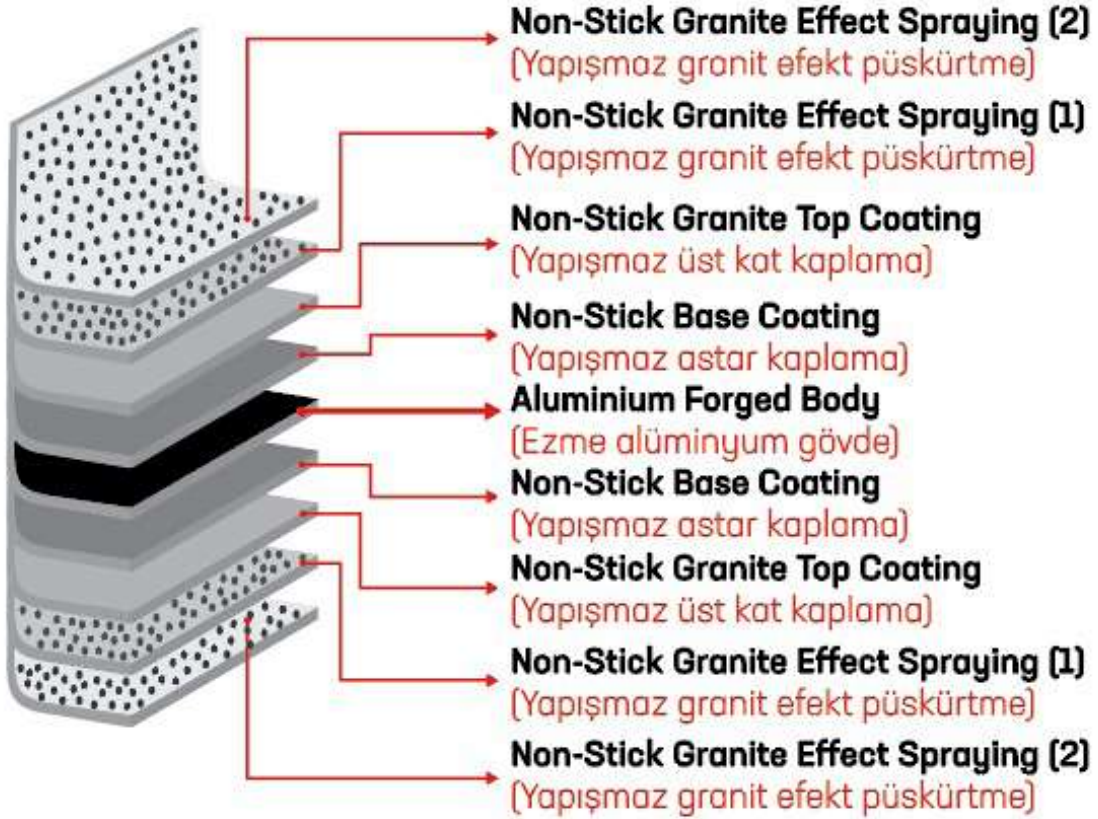

Granite Looking PTFE Coating (Granit görünümlü PTFE kaplama)